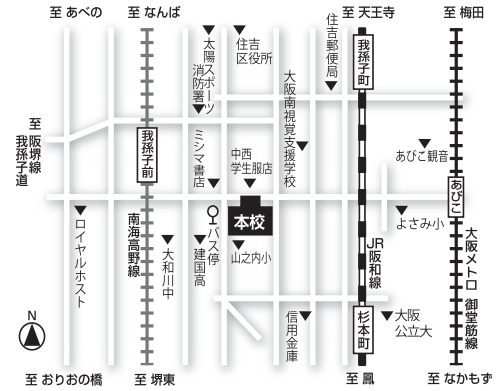

# 2024年度 中学入試プレテスト対策講習会 開催日程・お申し込み方法

対象:小学6年生  
会場は本校です。  
事前のお申し込みが必要です。

9/2(土)

14:00 ~ (16:30終了予定)

- 【内容】
- 4教科(国語・算数・理科・社会)対策講習
  - 入試問題傾向のアドバイス
  - 個別相談会
  - 校内見学

お申し込み  
締切  
8月31日(木)

お申し込みは本校ホームページから

<https://www.naniwa.ed.jp>

浪速中学校

検索

こちらからアクセスできます。

浪速中学校の  
イベント案内のページへ  
ダイレクトにアクセス

## 本校への交通アクセス

- JR 阪和線** 我孫子町駅を下車→南西へ徒歩約10分  
杉本町駅を下車→北西へ徒歩約9分
- 南海 高野線** 我孫子前駅を下車→南東へ徒歩約6分
- 大阪メトロ 御堂筋線** あびこ駅を下車→西へ徒歩約14分
- シティバス** 山之内1丁目停留所を下車すぐ前

※実施形態や開催日時に変更がある場合は、学校ホームページでお知らせいたしますので、ご確認ください。

## 2024年度 中学入試プレテスト 開催日程

対象:小学6年生 事前お申し込みが必要です

第1回  
10/14(土)

I 類希望(3教科)	9:15~11:55 (国・算・理または社)
II 類希望(2教科)	9:15~11:10 (国・算)

受付 8:30~ 集合 9:00

\*お申し込み締切:10月12日(木)

第2回  
11/18(土)

I 類希望(3教科)	9:15~11:55 (国・算・理または社)
II 類希望(2教科)	9:15~11:10 (国・算)